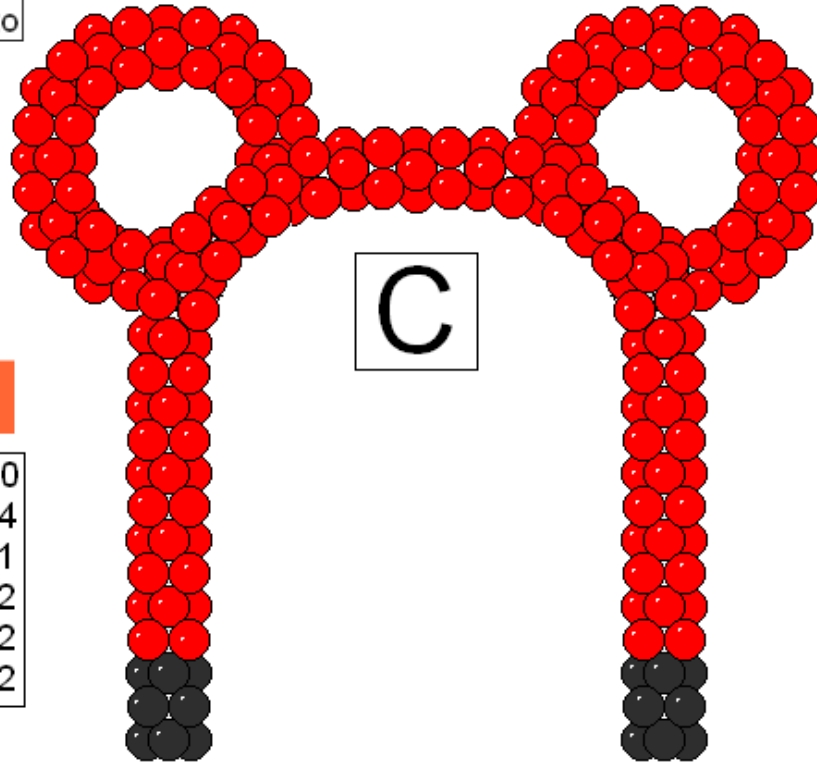

Entrada Orelha de rato

ESBDE

9" Vermelho	280
9" Preto	24
Cano PVC 3 m	1
Cano 2 m	2
Base	2
Vergalhão 3 m	2