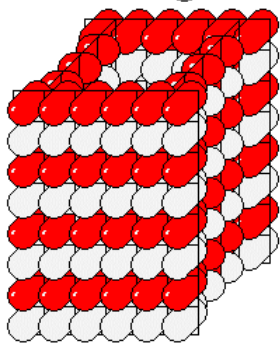

Caixa de Pipoca

Inflar a 7,5'

10" Vermelho Escarl.	80
10" Branco	100
5" Branco	120
5" Amarelo	20
PDS Plástico 2 X 2	40
Abraçadeira	16

20 X Pipoca

- 1 X 8" Branco
- 1 X 6" Branco
- 1 X 4,5" Branco
- 1 X 4" Branco
- 1 X 4" Branco
- 1 X 3,5" Amarelo

Cone de trânsito

6 X 7,5"

6 X 7,5"

3 X 3"

4 X 3"

10" Preto	12
10" Amarelo	12
5" Preto	6
5" Amarelo	8
PDS 2 X 2	6