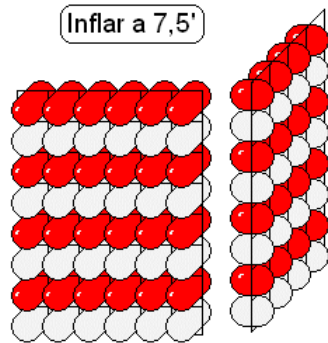

Caixa de Pipoca

Inflar a 7,5'

10" Vermelho Escarl.	80
10" Branco	100
5" Branco	120
5" Amarelo	20
PDS Plástico 2 X 2	40
Abraçadeira	16

20 X Pipoca

- 1 X 8" Branco
- 1 X 6" Branco
- 1 X 4,5" Branco
- 1 X 4" Branco
- 1 X 4" Branco
- 1 X 3,5" Amarelo

Cone de trânsito

6 X 7,5"

6 X 7,5"

3 X 3"

4 X 3"

10" Preto	12
10" Amarelo	12
5" Preto	6
5" Amarelo	8
PDS 2 X 2	6