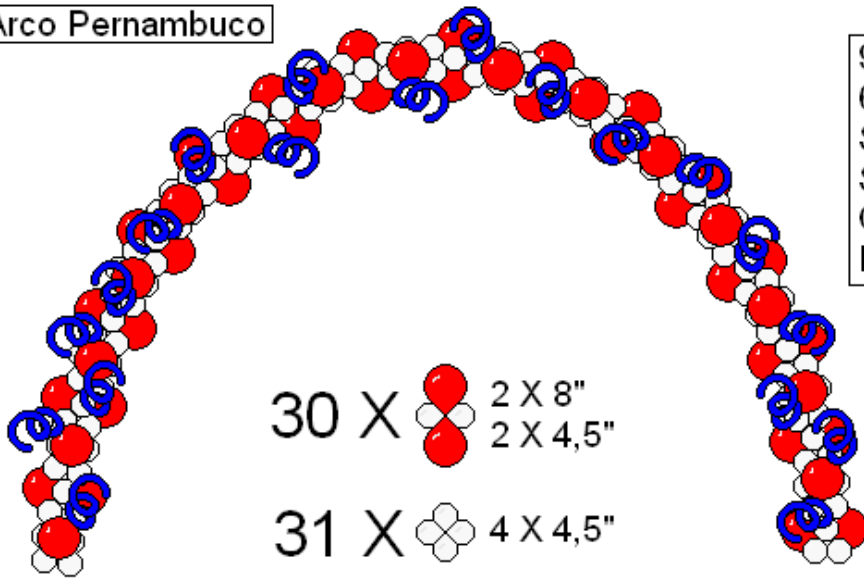

Arco Pernambuco

9" Verde	60
6" Amarelo	184
Stick Branco	20
Stick Azul	20
Cano PVC 3 m	2
Base	2

30 X  2 X 8"
2 X 4,5"

31 X  4 X 4,5"