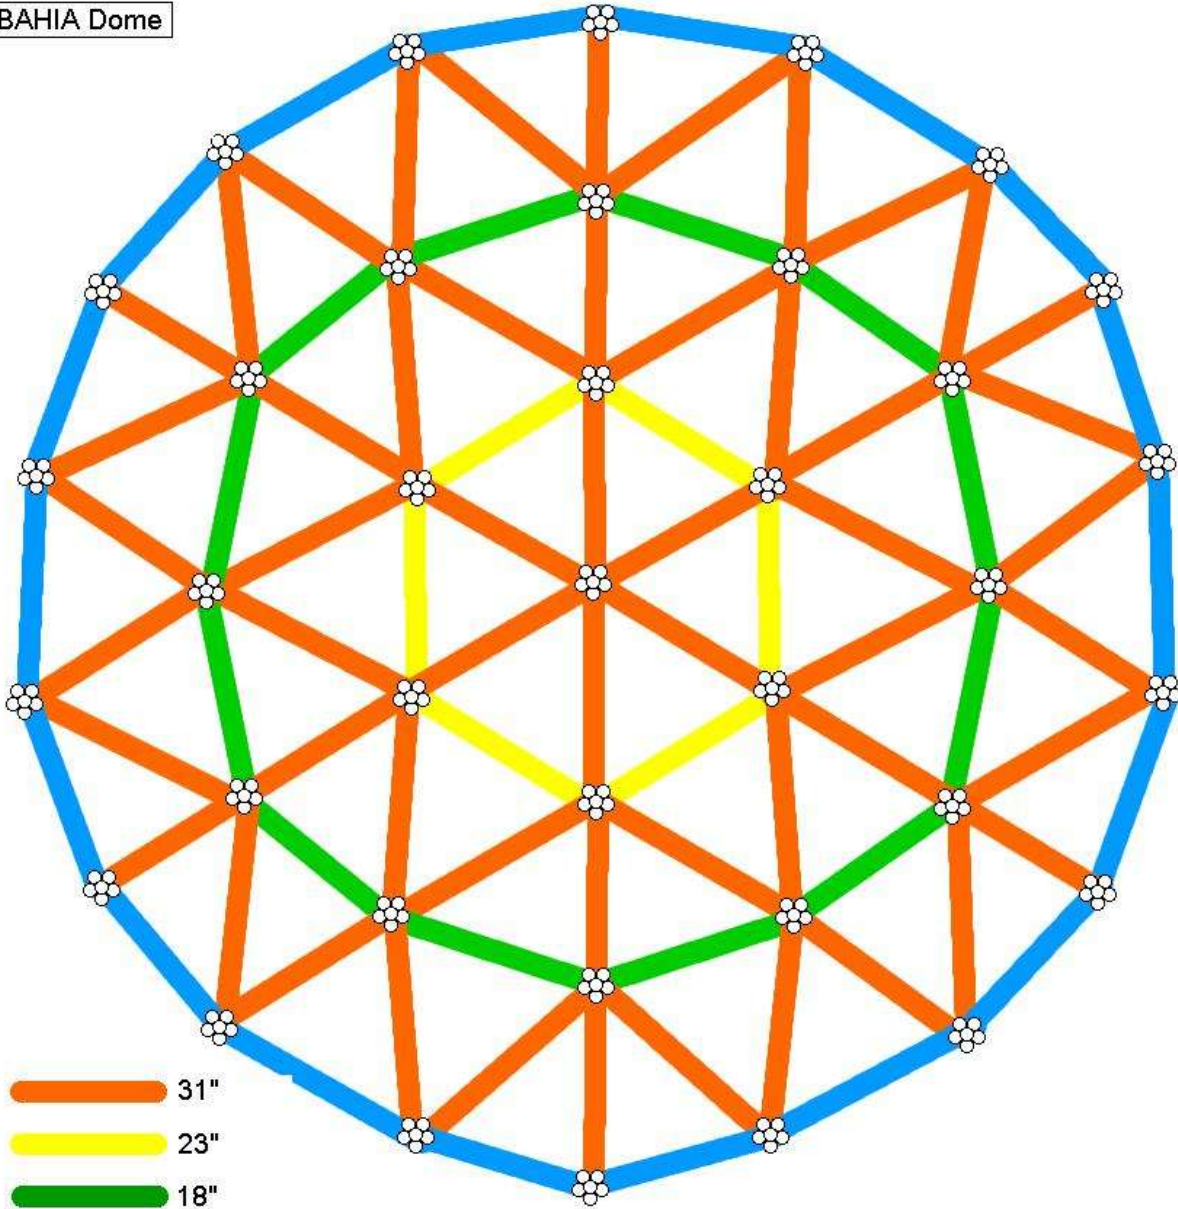

BAHIA Dome

-  31"
-  23"
-  18"
-  16"

37 X  Topiary 12 X 3,5"

- 9 X 
- 1 X 
- 2 X 
- 3 X 

5" White	444
646Q Yellow	6
646Q Orange	54
646Q Lime Green	12
646Q Pale Blue	18