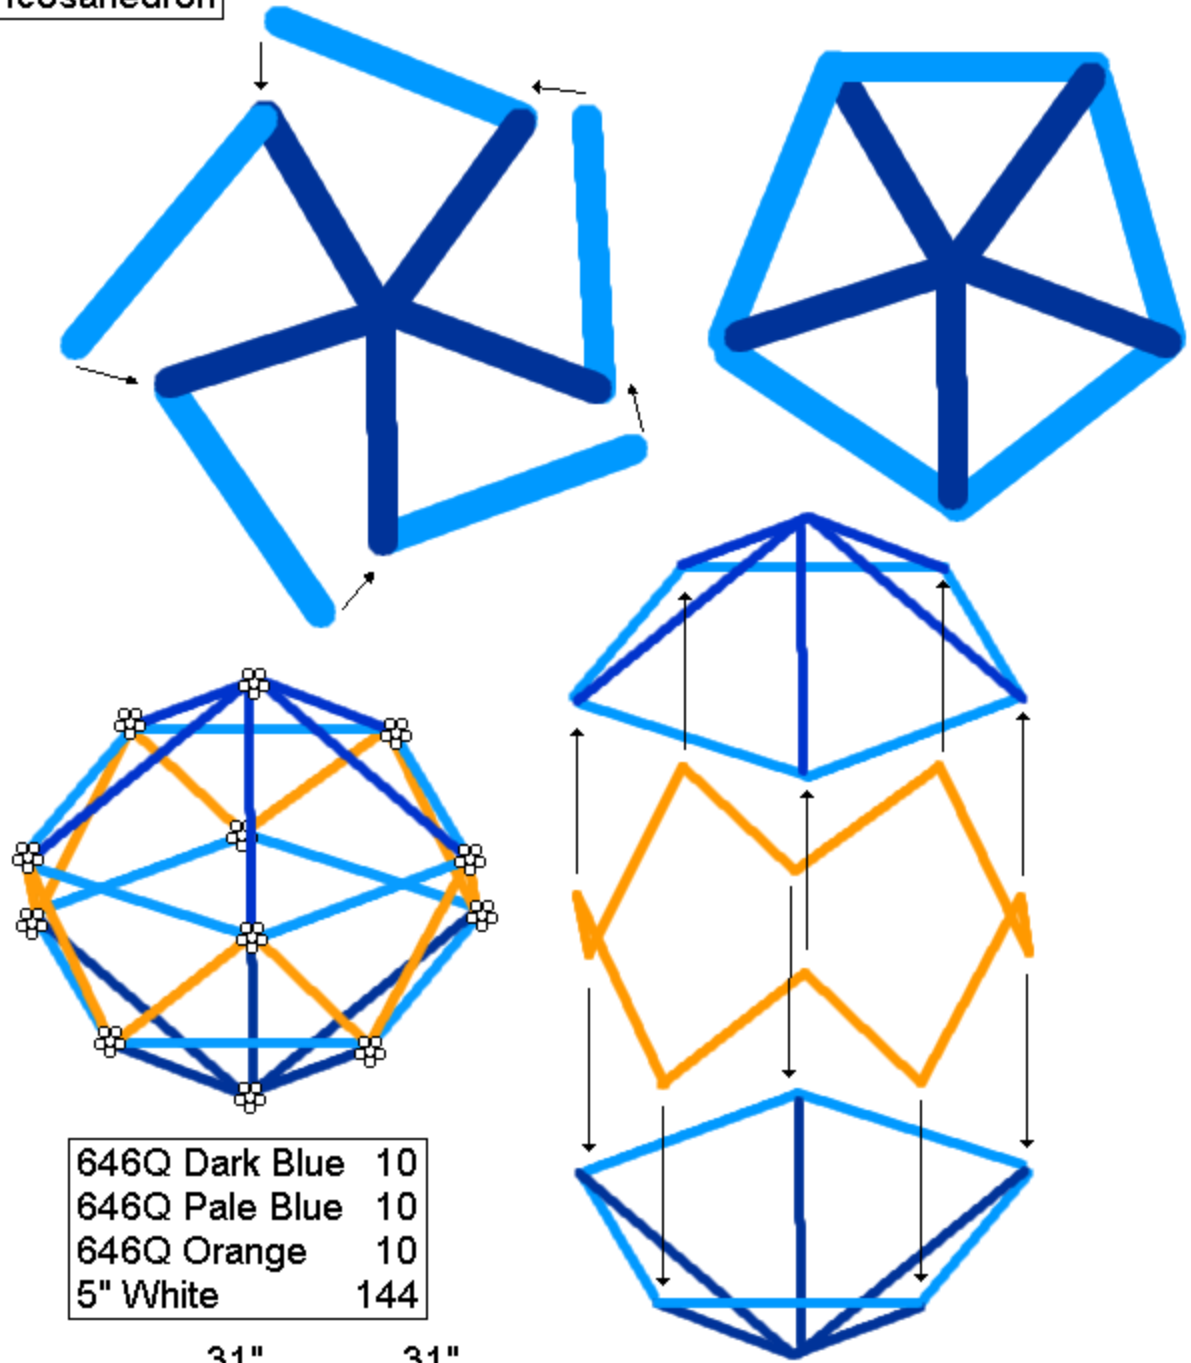

Icosahedron

646Q Dark Blue	10
646Q Pale Blue	10
646Q Orange	10
5" White	144

- 10 X 31" 31"
- 2 X 31" 31" 31" 31" 31"
- 12 X Topiary 12 X 3,5"