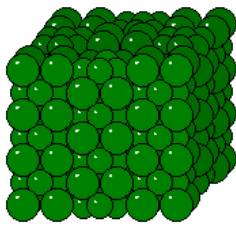

Árvore Quadrada

Inflar a 9" e 7,5"

6 X

Inflar Vermelho a 6"
Deixar Verde escuro vazio

11" Verde Escuro	258
11" Marrom	36
11" Vermelho	6
Cano 2 m	1
Base	1
Elástico 18"	30
Clips Zero	30

Canteiro da Árvore

11" Verde Escuro	40
5" Verde Limão	120
Vergalhão 3 m	1
Vergalhão 1,2 m	1

Montar direto no vergalhão
Montar guirlanda plana
alternando os 2 tipos de clusters