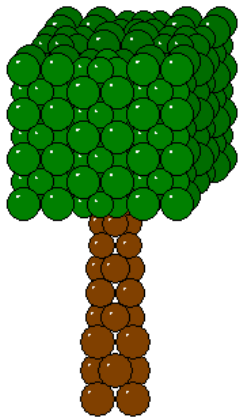

Árvore Quadrada

Inflar a 9" e 7,5"

6 X

Inflar Vermelho a 6"
Deixar Verde escuro vazio

11" Verde Escuro	258
11" Marrom	36
11" Vermelho	6
Cano 2 m	1
Base	1
Elástico 18"	30
Clips Zero	30

Canteiro da Árvore

11" Verde Escuro	40
5" Verde Limão	120
Vergalhão 3 m	1
Vergalhão 1,2 m	1

Montar direto no vergalhão
Montar guirlanda plana
alternando os 2 tipos de clusters