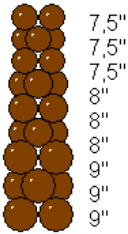

Árvore Quadrada

Inflar a 9" e 7,5"

6 X

Inflar Vermelho a 6"
Deixar Verde escuro vazio

11" Verde Escuro	258
11" Marrom	36
11" Vermelho	6
Cano 2 m	1
Base	1
Elástico 18"	30
Clips Zero	30

Canteiro da Árvore

11" Verde Escuro	40
5" Verde Limão	120
Vergalhão 3 m	1
Vergalhão 1,2 m	1