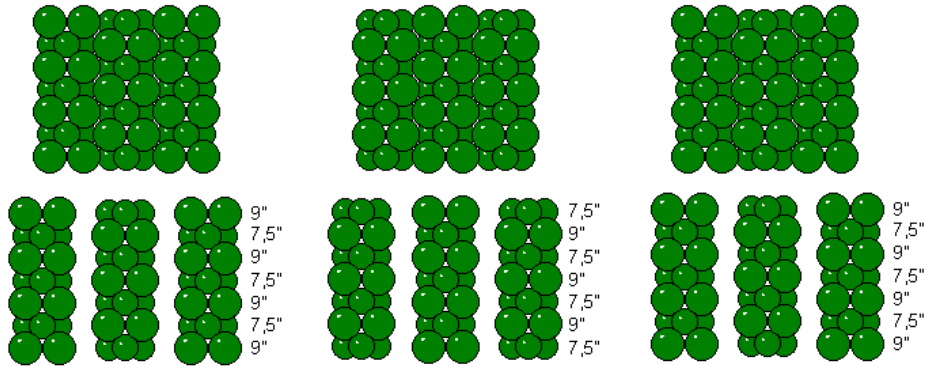

Árvore Quadrada

Inflar a 9" e 7,5"

6 X

Inflar Vermelho a 6"
Deixar Verde escuro vazio

11" Verde Escuro	258
11" Marrom	36
11" Vermelho	6
Cano 2 m	1
Base	1
Elástico 18"	30
Clips Zero	30

Canteiro da Árvore

11" Verde Escuro	40
5" Verde Limão	120
Vergalhão 3 m	1
Vergalhão 1,2 m	1

Montar direto no vergalhão
Montar guirlanda plana
alternando os 2 tipos de clusters