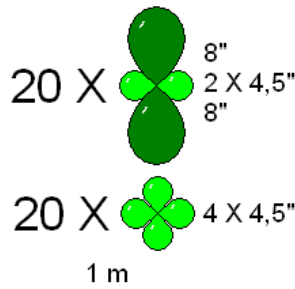

Árvore Quadrada

Inflar a 9" e 7,5"

6 X

Inflar Vermelho a 6"
Deixar Verde escuro vazio

11" Verde Escuro	258
11" Marrom	36
11" Vermelho	6
Cano 2 m	1
Base	1
Elástico 18"	30
Clips Zero	30

Canteiro da Árvore

11" Verde Escuro	40
5" Verde Limão	120
Vergalhão 3 m	1
Vergalhão 1,2 m	1

Montar direto no vergalhão
Montar guirlanda plana
alternando os 2 tipos de clusters