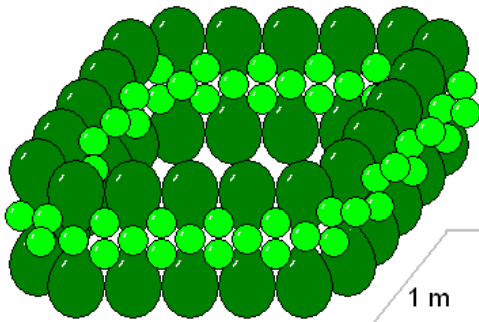

Árvore Quadrada

Inflar a 9" e 7,5"

6 X

Inflar Vermelho a 6"
Deixar Verde escuro vazio

11" Verde Escuro	258
11" Marrom	36
11" Vermelho	6
Cano 2 m	1
Base	1
Elástico 18"	30
Clips Zero	30

Canteiro da Árvore

11" Verde Escuro	40
5" Verde Limão	120
Vergalhão 3 m	1
Vergalhão 1,2 m	1

Montar direto no vergalhão
Montar guirlanda plana
alternando os 2 tipos de clusters