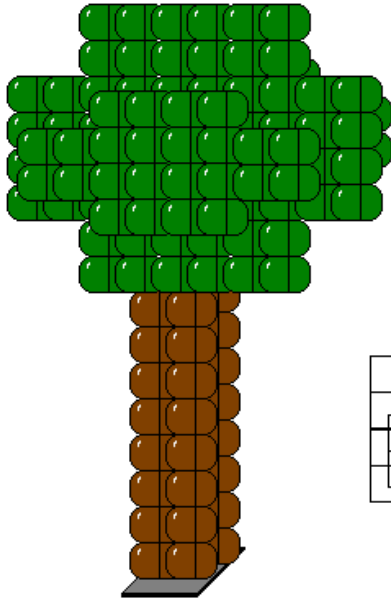

Árvore PDS Plástico

10" Verde Musgo	112
10" Marrom	32
PDS Plástico 2X2	36
Cano metálico 2 m	1
Base	1

Jardim PDS Plástico

10" Verde Musgo	40
10" Verde Limão	32
PDS Plástico 2 X 2	18
PIC 260 Verde Limão	8