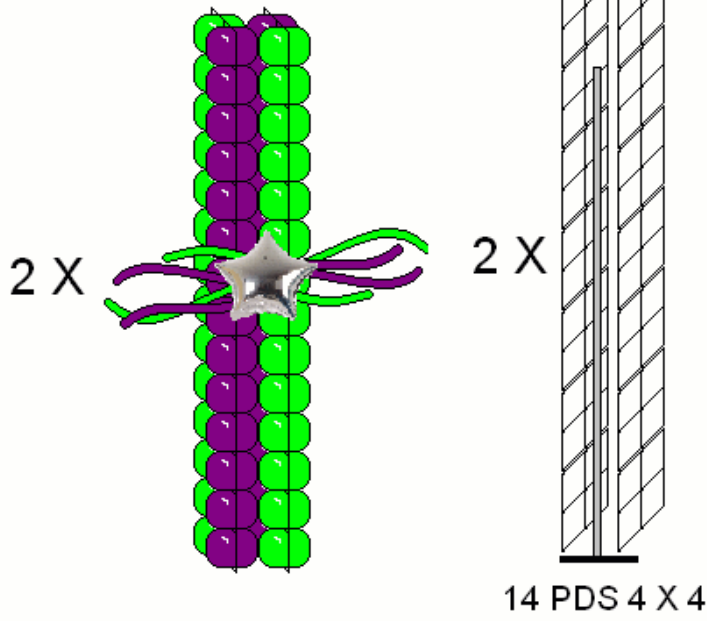

Coluna Especial

10" Roxo	56
10" Verde Limão	56
PIC 260 Roxo	8
PIC 260 Verde Limão	8
18" Estrela Prata	2
PDS 2 X 2	14
Cano 2 m	2
Base	2

56 X  2 X 7,5"

ESBDE