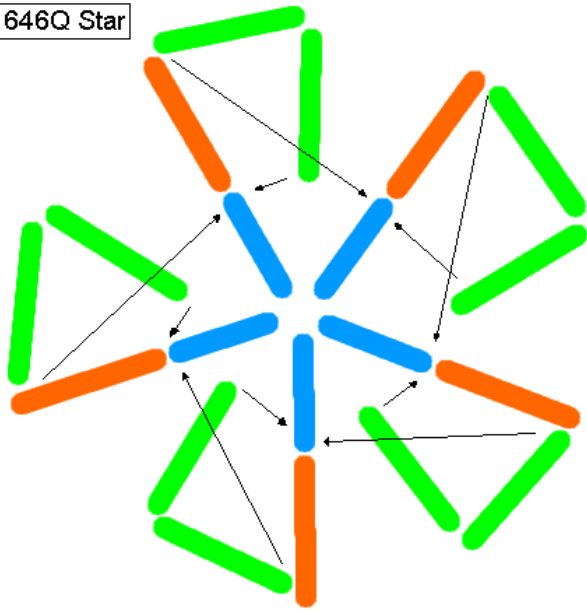

646Q Star

646Q Pale Blue	5
646Q Orange	5
646Q Lime Green	10
5" Lime Green	87