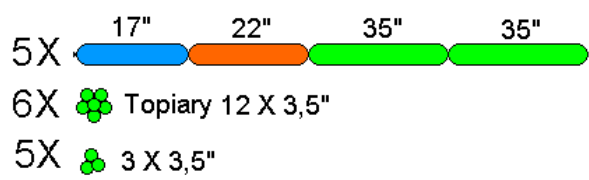

646Q Star

646Q Pale Blue	5
646Q Orange	5
646Q Lime Green	10
5" Lime Green	87